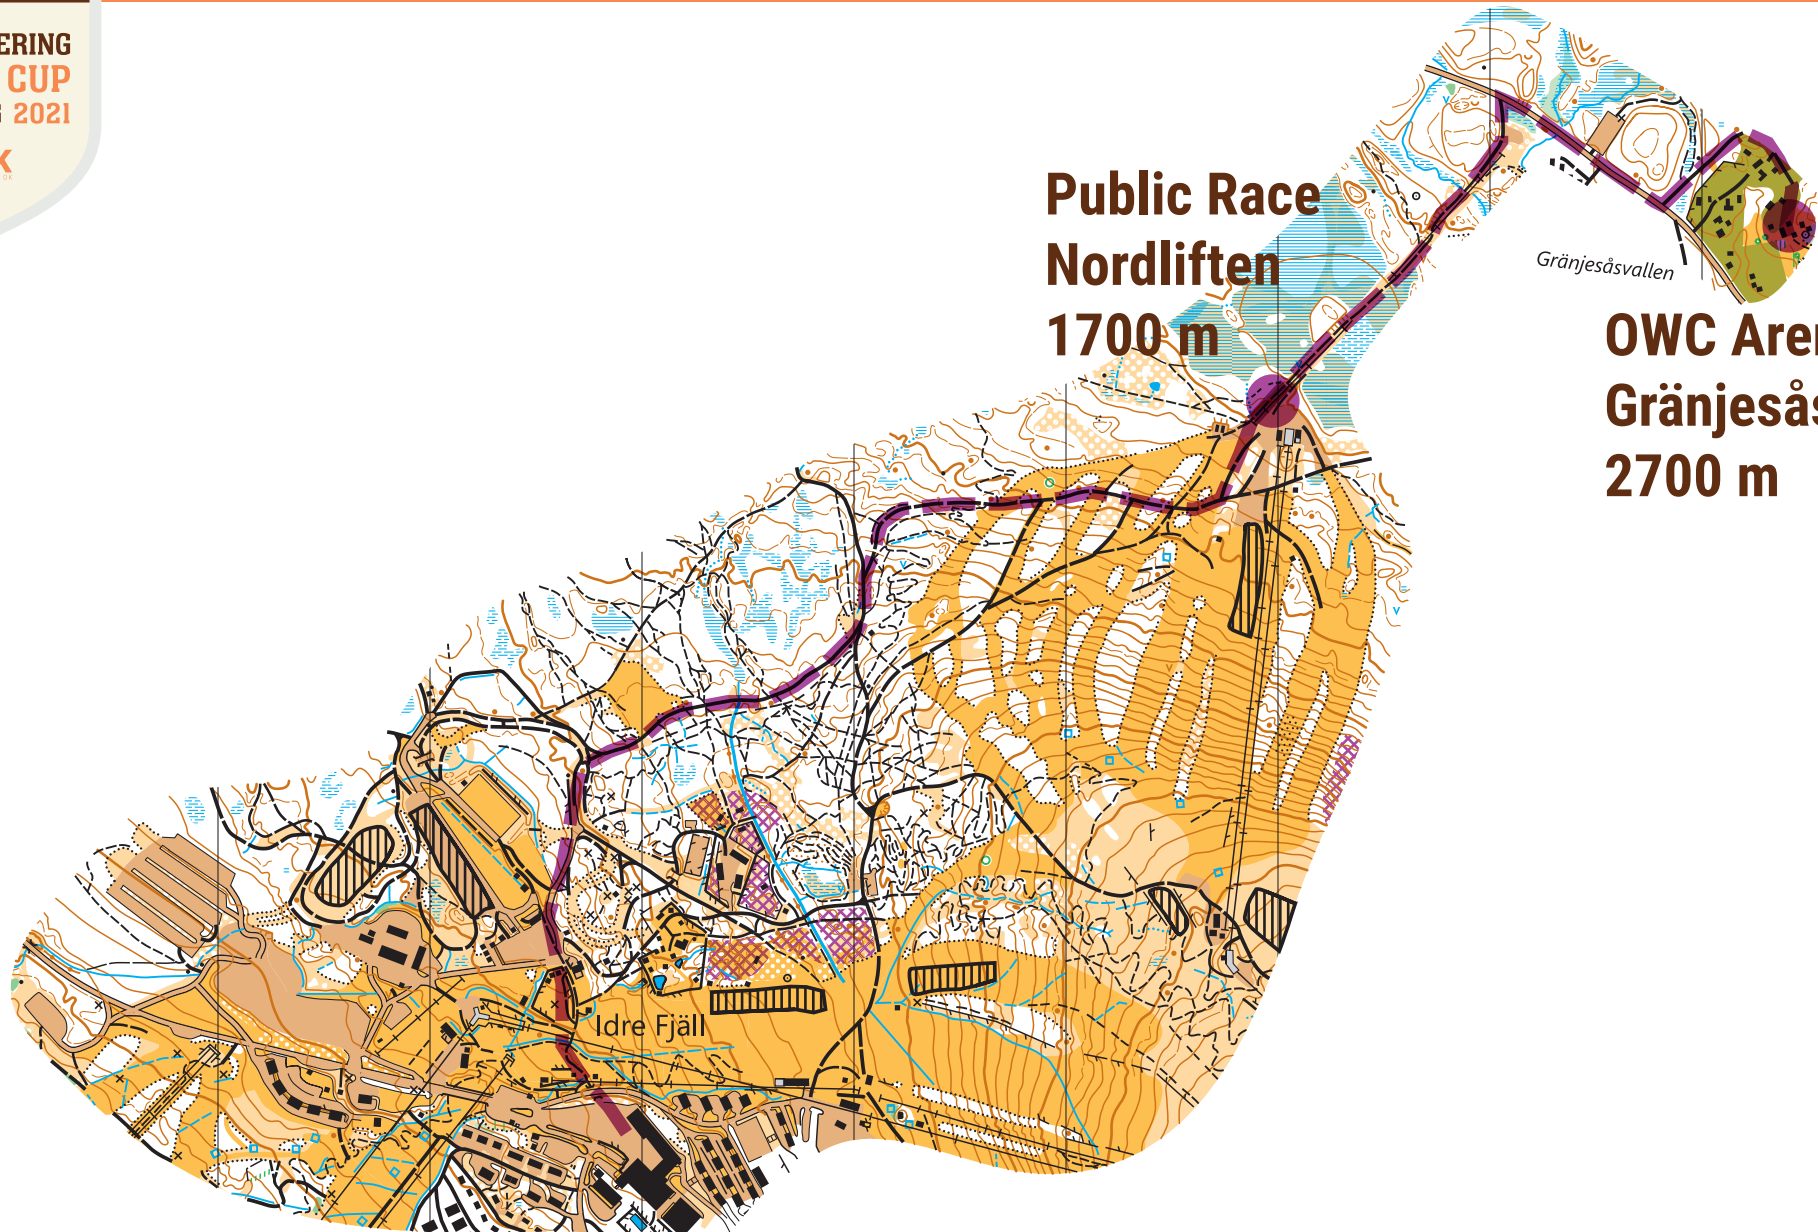

BY FOOT OR BIKE TO NORDLIFTEN & ARENA GRÄNJESÅSVÄLLEN

**Public Race
Nordliften
1700 m**

Gränjesåsvallen

**OWC Arena
Gränjesåsvallen
2700 m**